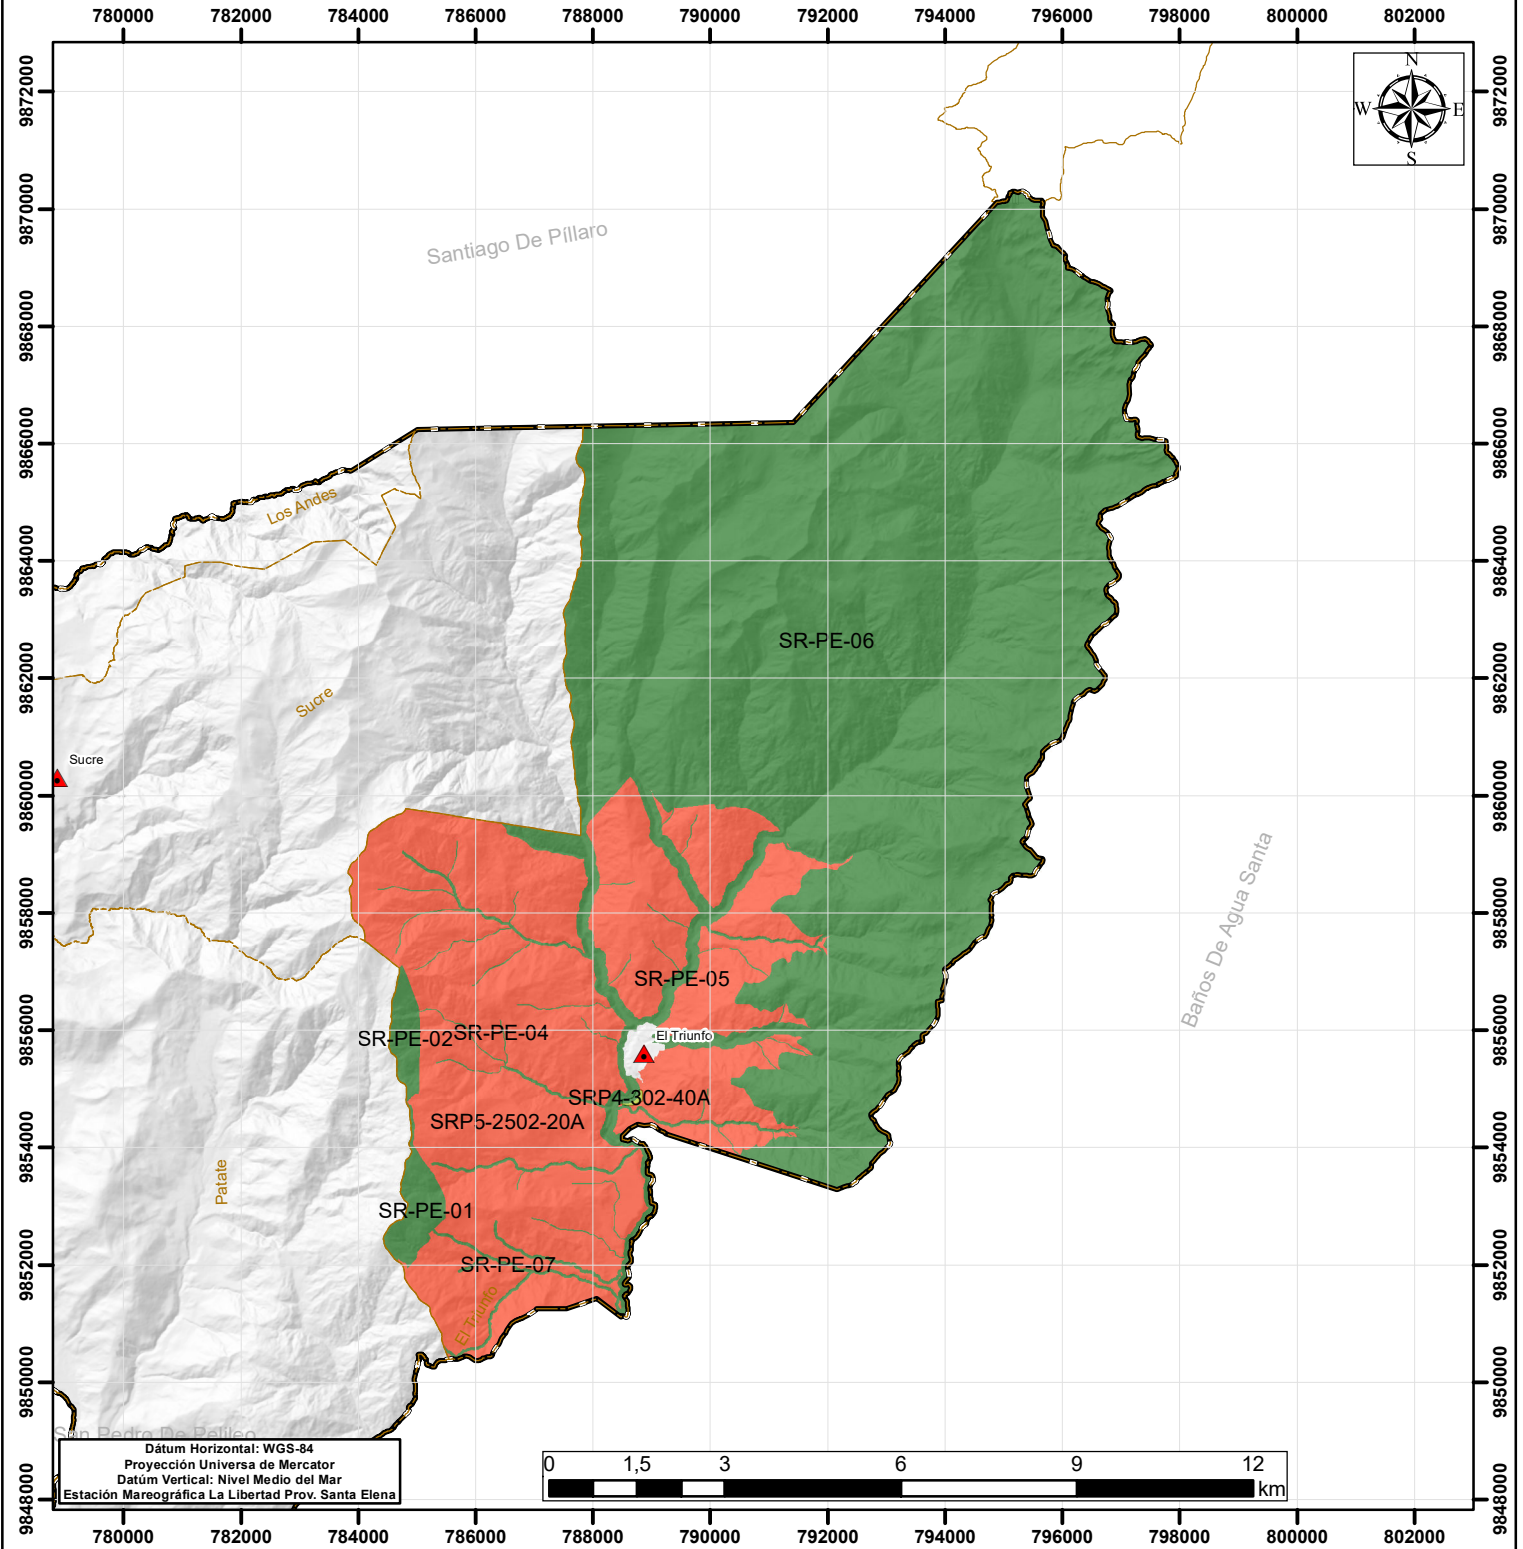

ACTUALIZACIÓN PDOT - PUGS 2023 - 2027

SIMBOLOGÍA

	Pobladors
	Límite Parroquial
	Límite Cantonal
Lote Mínimo m2	
	0
	300
	1000
	2500

GOBIERNO AUTÓNOMO DESCENTRALIZADO SAN CRISTÓBAL DE PATATE		
ACTUALIZACIÓN PDOT Y PUG 2023 - 2027		
Mapa Propuesta Lote Mínimo Parroquia Rural El Triunfo		
ING. HERNÁN MEDINA CASTRO ALCALDE		
ELABORADO: ING. DANIEL ALBÁN		
REVISADO: ARQ. RAQUEL MORALES		
CONSULTOR: ARQ. RODRIGO JIMÉNEZ H.		
FECHA: SEP 2024	ESCALA: 1:129.000	MAPA No: CUR-042-2
FUENTE: IGM, GAD PATATE, MAG MAATE		