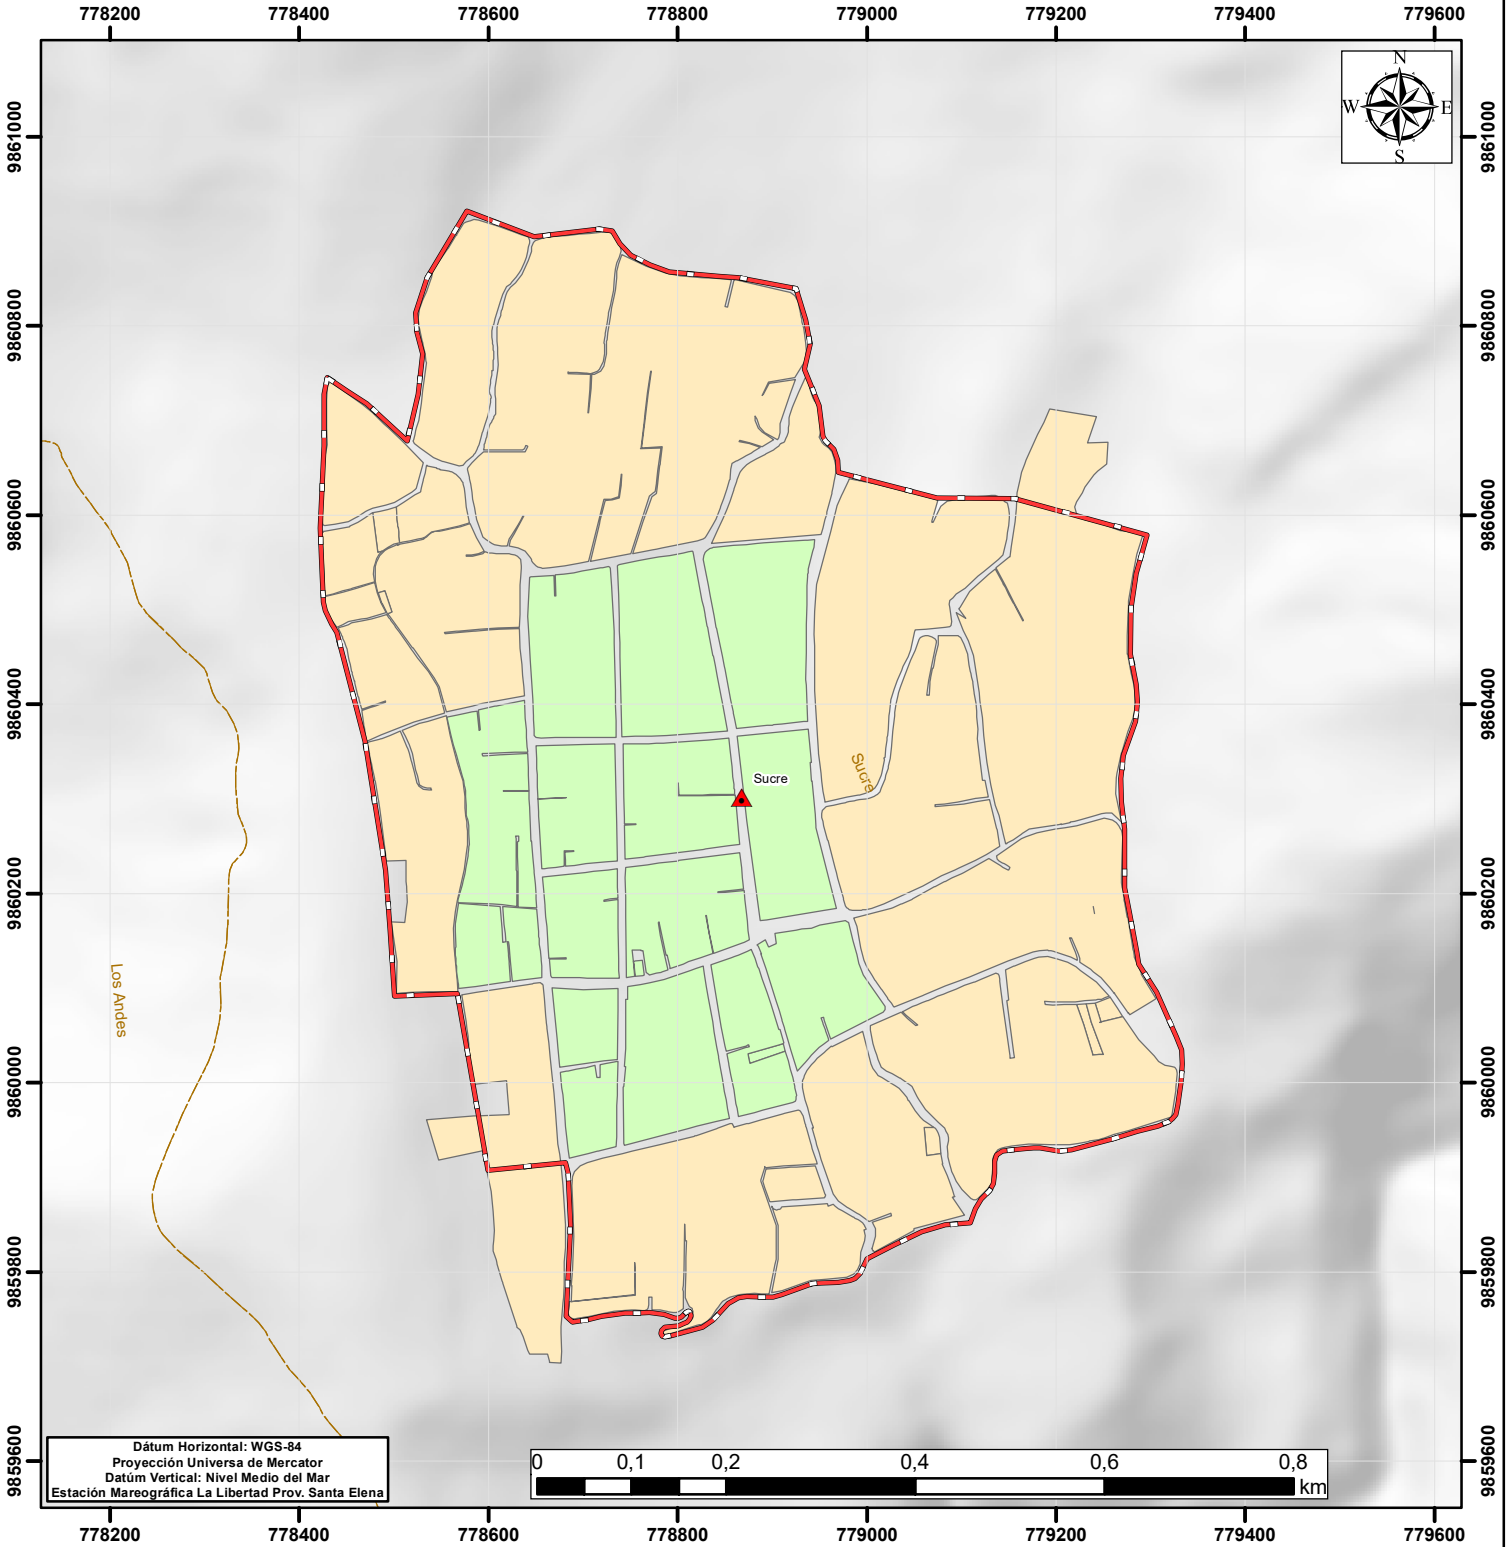

ACTUALIZACIÓN PDOT - PUGS 2023 - 2027

SIMBOLOGÍA

	Poblad
	Límite Parroquial
	Límite Cantonal
	Límite Urbano
Morfología Manzanas	
	Muy Irregulares
	Poco Irregulares
	Regulares

GOBIERNO AUTÓNOMO DESCENTRALIZADO SAN CRISTÓBAL DE PATATE			
ACTUALIZACIÓN PDOT Y PUG 2023 - 2027			
Mapa Morfología Manzanas Sucre			
ING. HERNÁN MEDINA CASTRO ALCALDE			
ELABORADO:	ING. DANIEL ALBÁN		
REVISADO:	ARQ. RAQUEL MORALES		
CONSULTOR:	ARQ. RODRIGO JIMÉNEZ H.		
FECHA:	SEP 2024	ESCALA:	1:8.000
FUENTE:	IGM, GAD PATATE, MAG MAATE		MAPA No: CUR-017- 3